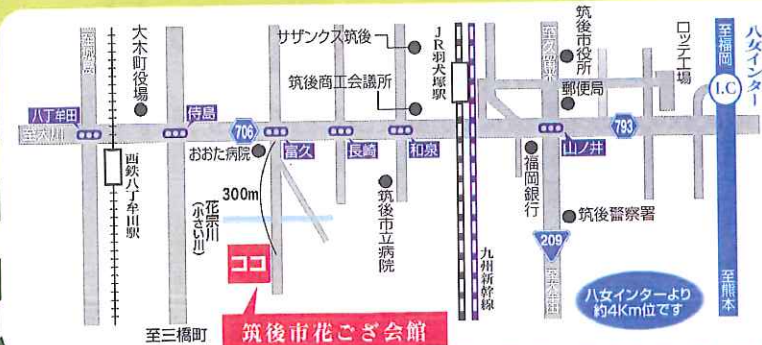

2日間限り有効です

- い草センターラグ
- 花ござ
- い草座布団
- 御前座布団・莫座
- い草マットレス
- い草ぞうり
- その他い草製品多種

メチャ安
コーナー有
早い者勝ち
前回の風景→

半額
コーナー

出店コーナー

- 唐揚.惣菜.ets 井口惣菜
- お茶.椎茸.落花生 国武お茶屋
- 岩塩ピンクの塩 石橋塩屋
- 夏の風物詩かき氷 赤坂船
- 大妻せんべい他色々 石橋製粉
- 携帯スマホ相談会 ドコモショップ

ポップコーン
綿菓子
自分で作って
みよう

畳

替

心も体も
リフレッシュ!!

7月14日(土)・15日(日)

当日の2日間限り

ご予約された方には
5%~15%割引
させていただきます。

(新調、張り替)