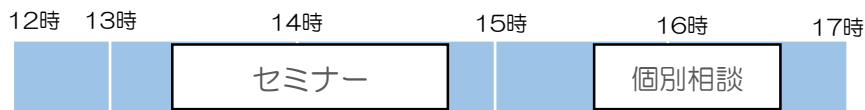

無料経営セミナー・無料経営相談

～創業予定者から老舗までどなたでも大歓迎～

筑後よろず経営相談窓口

スケジュール ※事前予約制

13:15～14:45 **セミナー** 15:30～16:30 個別相談

※講師、及びセミナー内容は都合により変更となる場合がございます。

筑後よろず経営相談窓口は、筑後市・筑後商工会議所・福岡県よろず支援拠点が連携して開設する無料経営相談窓口です。商工会議所の会員ではない方や、まだ創業されていない方もご利用ください。